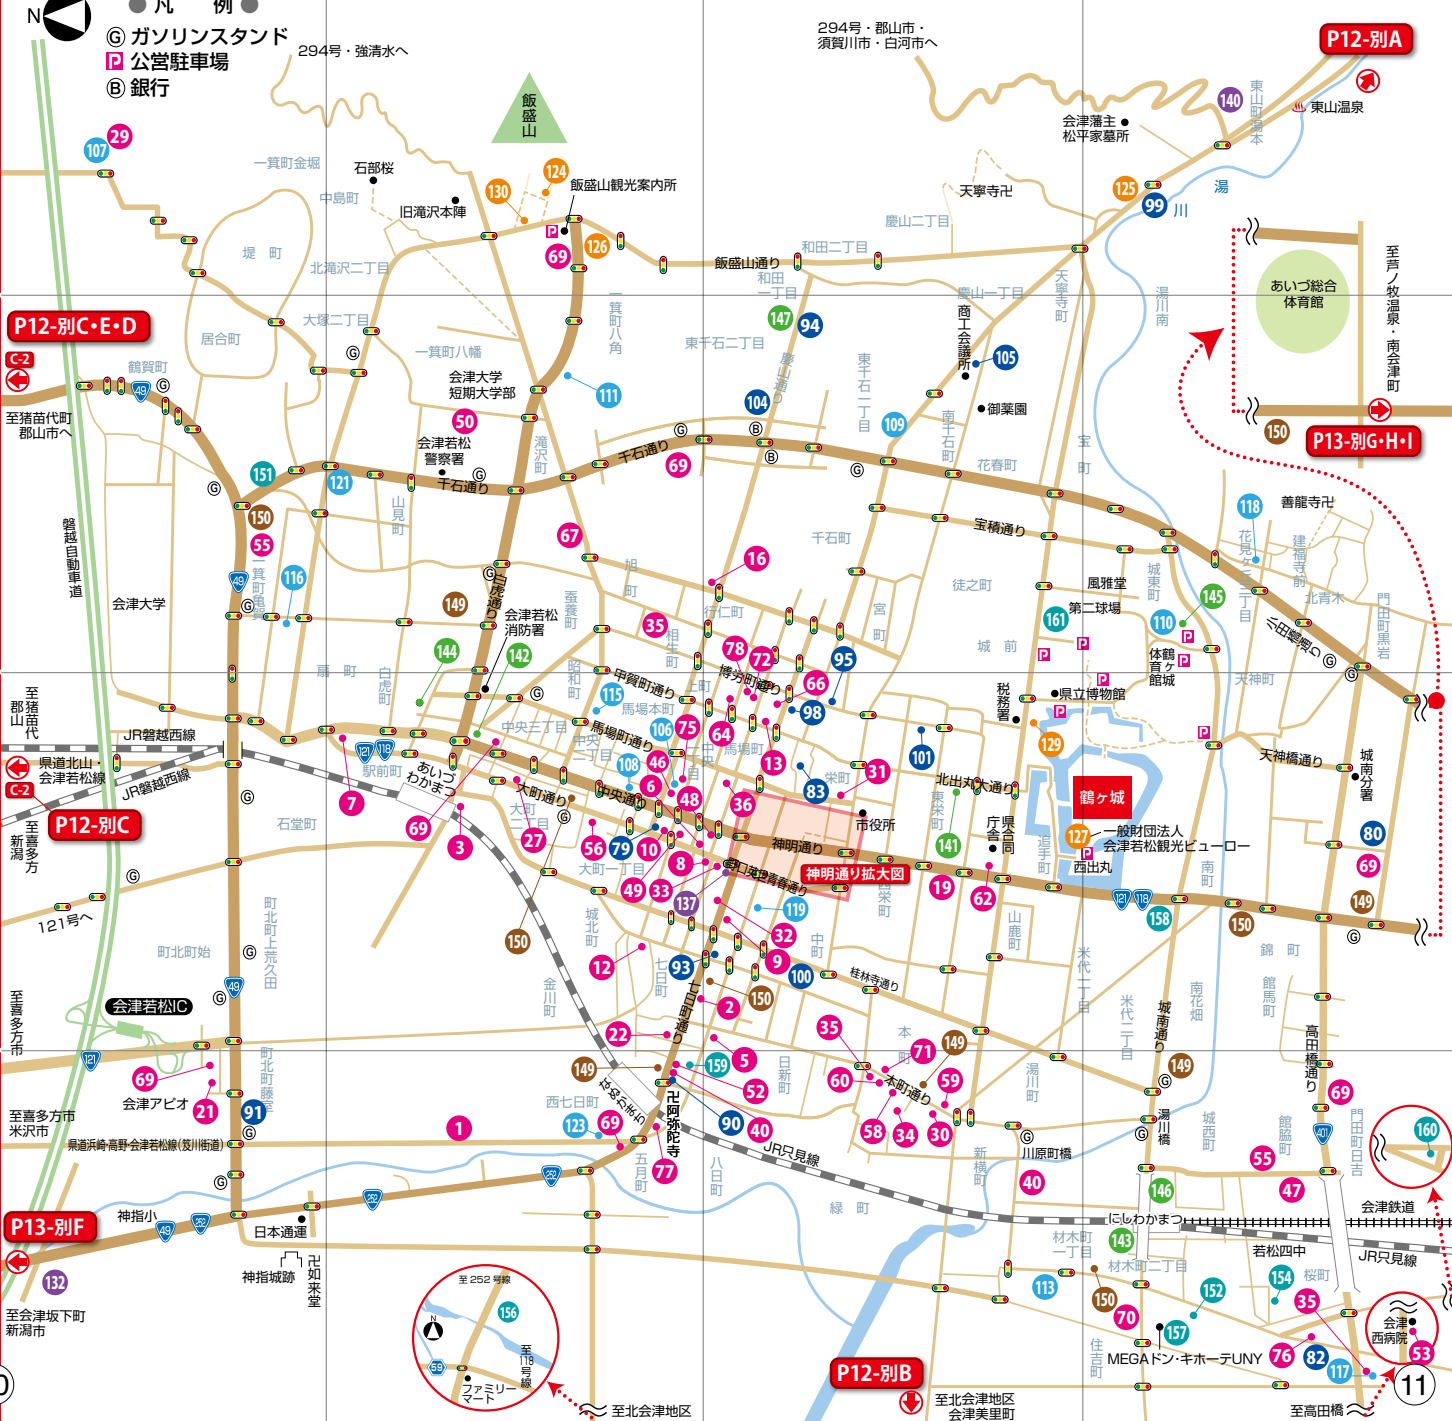

- 凡 例 ●
- ㊦ ガソリンスタンド
- ㊦ 公営駐車場
- ㊦ 銀行

294号・強清水へ

294号・郡山市・須賀川市・白河市へ

1

2

3

4

10

P12-別A

P12-別C・E・D

P12-別C

P12-別B

P13-別G・H・I

P13-別F

P13-別A