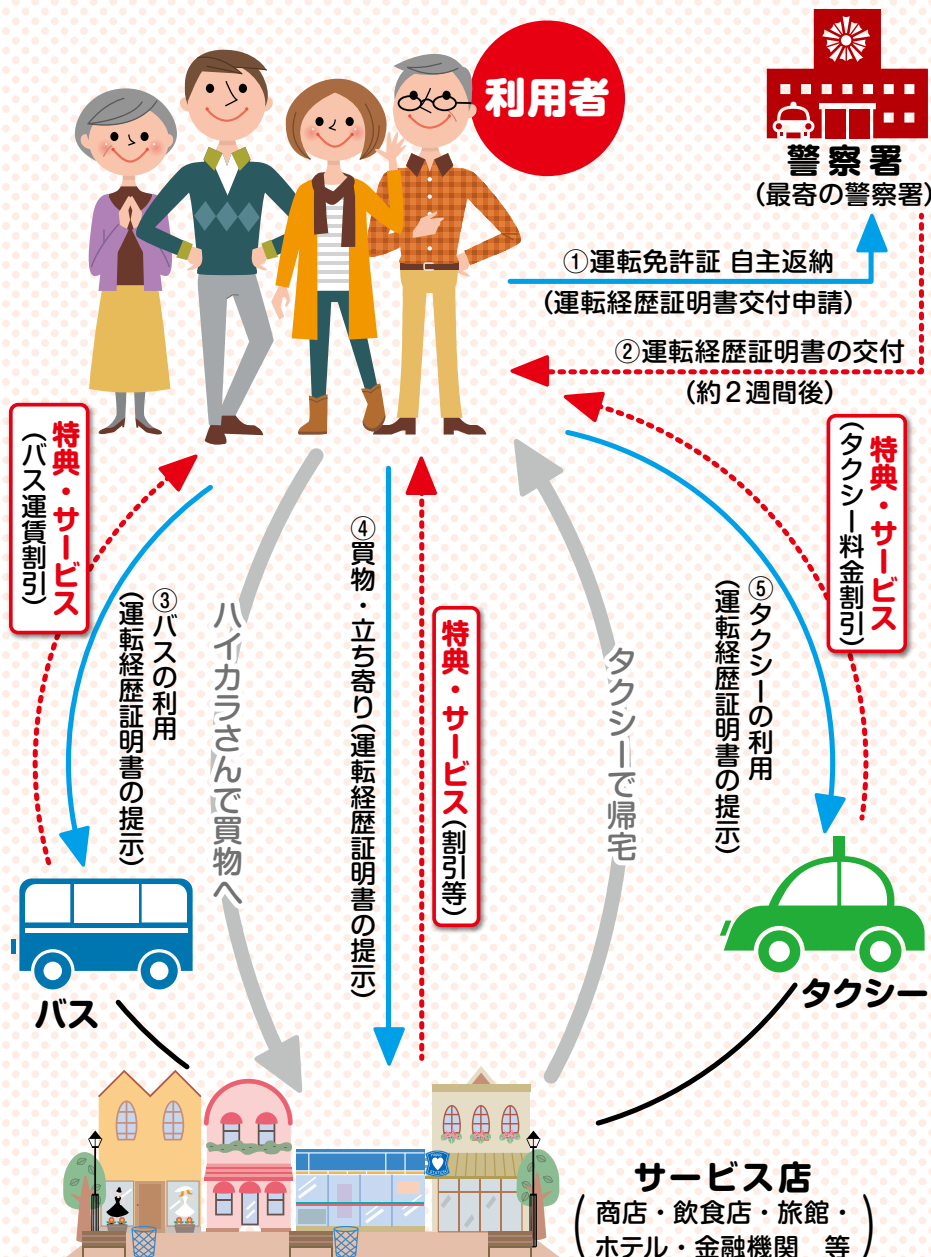

サービス提供の流れ

ステップ1

運転免許証を自主返納する (P.58 参照)

- ① 運転免許証を警察署へ自主的に返納する
  (同時に運転経歴証明書の交付申請)
- ② 警察署より「運転経歴証明書」が交付される(約2週間後)

ステップ2

特典・サービスを受ける

例) ハイカラさんで買物に出掛け
タクシーで帰宅する場合

- ③ ハイカラさんのバス利用時に「運転経歴証明書」を提示
  ⇒特典・サービス
  (バス運賃の割引)
- ④ サービス店で「運転経歴証明書」を提示
  ⇒特典・サービス
  (料金割引や宅配サービス等)
- ⑤ タクシー利用時に「運転経歴証明書」を提示
  ⇒特典・サービス
  (タクシー料金の割引)