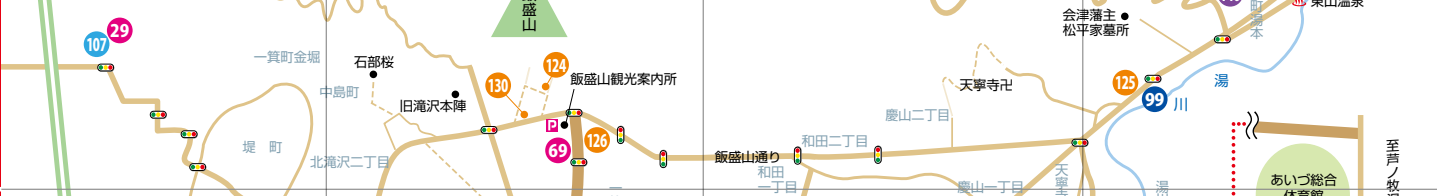

- 凡 例 ●
- Ⓒ ガソリンスタンド
- ⒫ 公営駐車場
- Ⓔ 銀行

294号・強清水へ

294号・郡山市・須賀川市・白河市へ

P12-別A

1

P12-別C・E・D

2