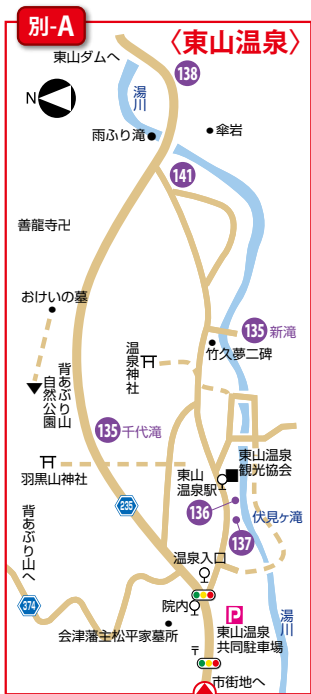

JR只見線

会津西病院

JR只見線

至高田橋

P12-別B

至北会津地区 会津美里町

11

至高田橋

# 神明通り周辺拡大図