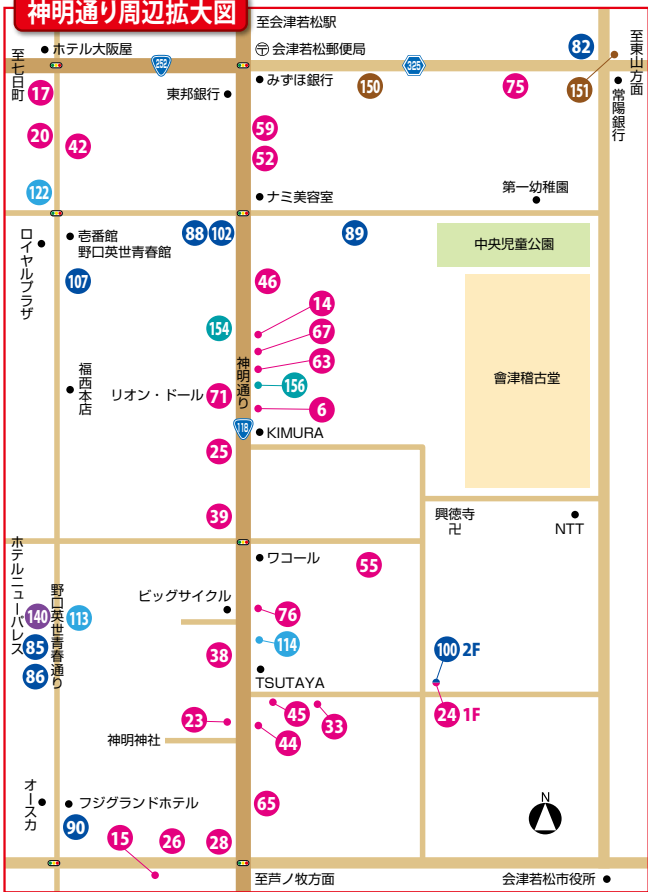

JR只見線

会津西病院

JR只見線

至高田橋

P12-別B

至北会津地区 会津美里町

11

至高田橋

# 神明通り周辺拡大図