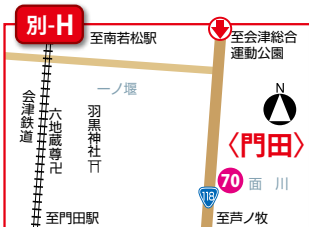

善龍寺

門田町黒岩

善龍寺

門田町黒岩

善龍寺

門田町黒岩

善龍寺

会津鉄道

JR只見線

会津西病院

JR只見線

至高田橋

P12-別B

至北会津地区 会津美里町

11

至高田橋

# 神明通り周辺拡大図