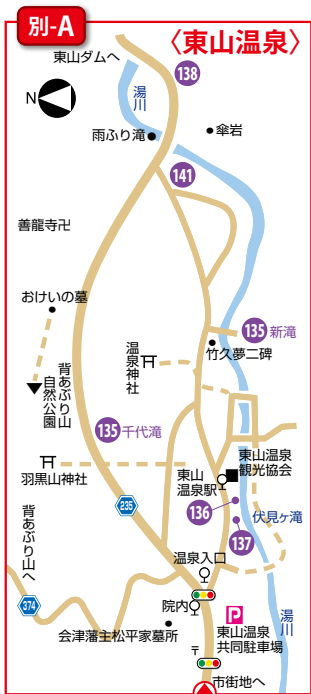

参加店 INDEX

小売店

- 1 会津ヤクルト販売(株)
配 (掲載 14P) **MAP B-4**
- 2 会津よろずや
割品 (掲載 14P) **MAP B-3**
- 3 会津若松駅 食品館ピボット
他 (掲載 14P) **MAP B-3**
- 4 天野モーターサイクル
送 贈 他 (掲載 14P) **MAP 別-B**
- 5 株石井商店 COCOKARA (ココカラ)
配 贈 (掲載 15P) **MAP C-3**
- 6 石堂園茶舗
大町店 神明通り店
割 (掲載 15P) **MAP B-3** **MAP 神明**
- 7 石本米穀店
配 他 (掲載 15P) **MAP B-3**
- 8 伊勢屋菓子店
品 (掲載 15P) **MAP C-3**
- 9 有稲忠
割 送 贈 他 (掲載 16P) **MAP C-3**
- 10 遠藤時計店
配 (掲載 16P) **MAP B-3**
- 11 大原商店
配 送 (掲載 16P) **MAP 別-C**
- 12 大堀米店
割 配 (掲載 16P) **MAP B-3**
- 13 大松屋
割 (掲載 17P) **MAP C-3**
- 14 大宮堂
配 (掲載 17P) **MAP 神明**
- 15 小澤蠟燭店
割 (掲載 17P) **MAP 神明**
- 16 家具の大須賀
割 送 (掲載 17P) **MAP C-2**
- 17 加藤陶器店
配 他 (掲載 18P) **MAP 神明**
- 18 金子酒店
贈 (掲載 18P) **MAP 別-B**
- 19 有きくや生花店
割 配 他 (掲載 18P) **MAP C-3**
- 20 紀州園 佐原商事(有)
割 贈 他 (掲載 18P) **MAP 神明**
- 21 ギフトプラザ会津店・(株)おおつか
配 (掲載 19P) **MAP A-4**

八日町

P12-別B

至北会津地区
会津美里町

至高田橋

会津西病院

JR只見線

11

神明通り周辺拡大図