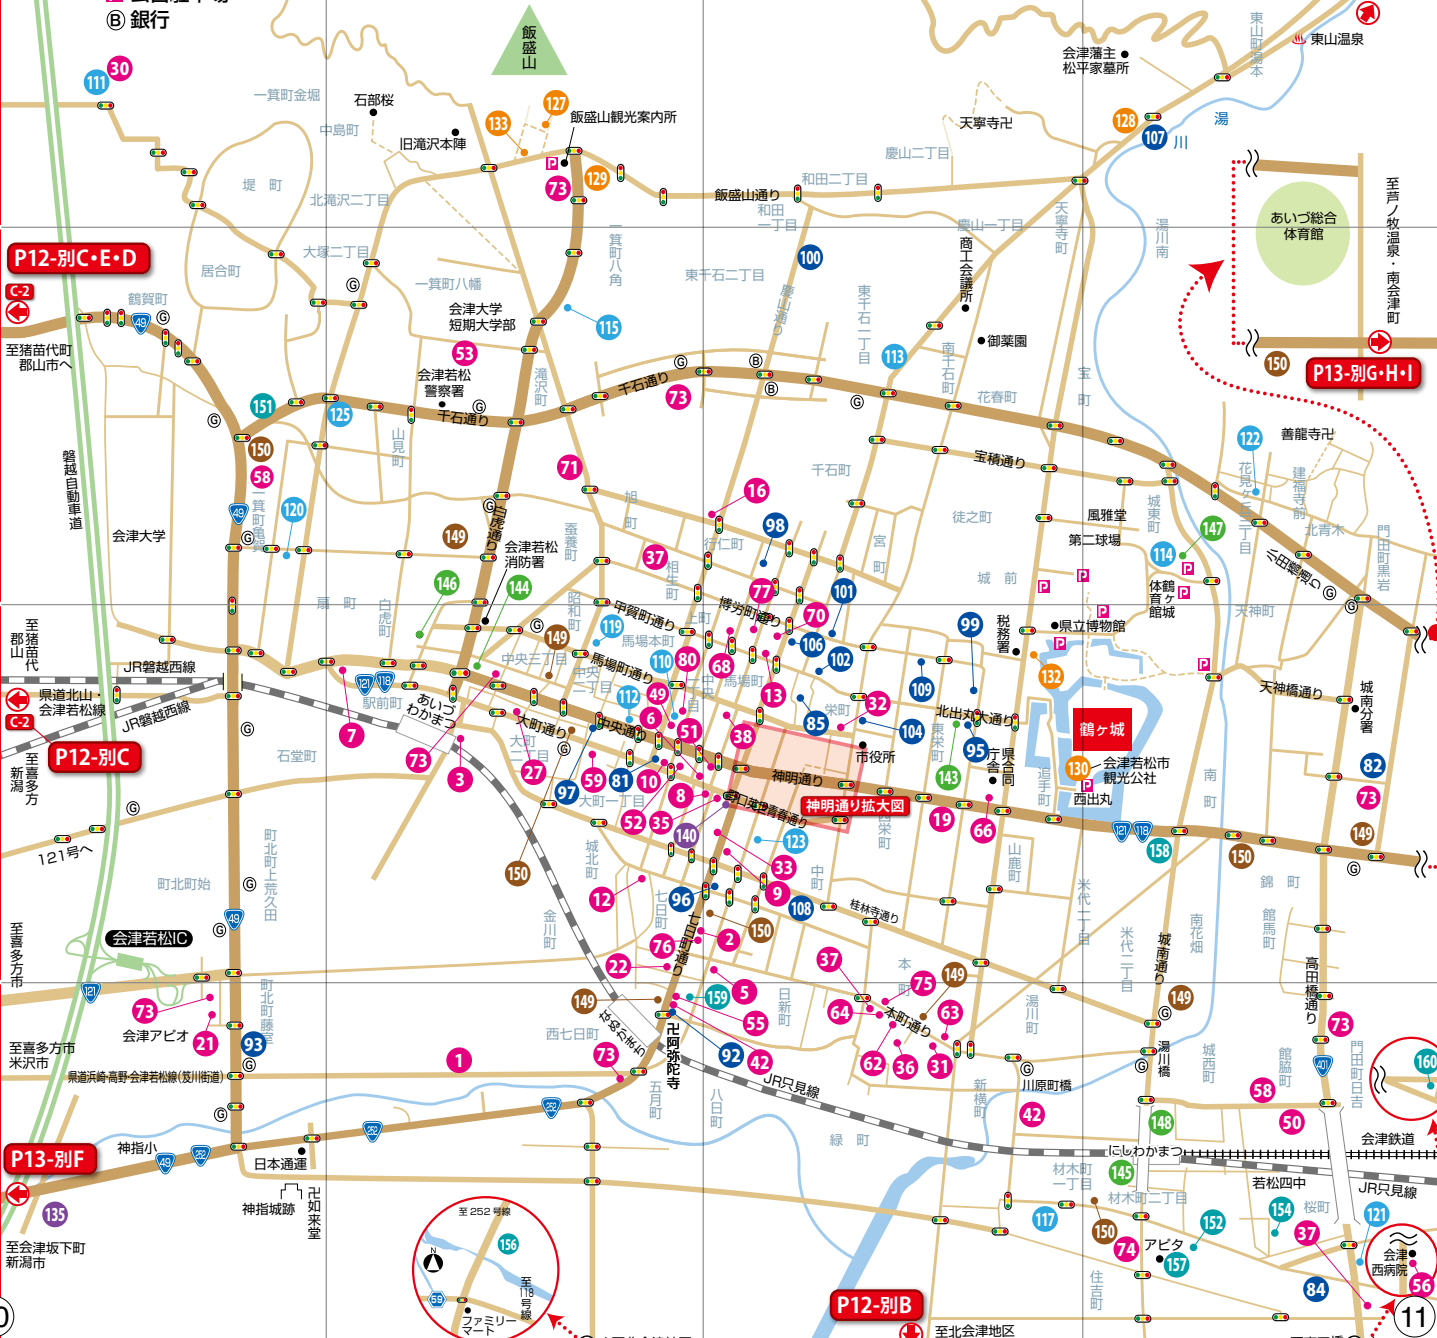

参加店 INDEX

凡例 割…料金割引 品…記念品・粗品 配…宅配・出張販売 送…送迎
類…お茶・休憩 ポ…ポイントサービス 他

No.	事業所名	割	品	配	送	類	ポ	他	掲載ページ
81	會津めぐねこ	●							34
82	会津らーめん 頓珍館	●							34
83	炙りや牛ぞう						●		34
84	尙大蔵屋 鶯宿亭			●					34
85	割烹 万里	●							35
86	カラオケスナックVolume	●				●		●	35
87	亀鶴寿司			●				●	35
88	牛乳屋食堂							●	35
89	くいしん坊					●	●		36
90	ココット							●	36
91	左雨					●		●	36
92	渋川問屋		●						36
93	すし万大将			●			●		37
94	尙千本蕎麦	●							37
95	蕎麦 香寿庵							●	37
96	だるま							●	37
97	中華料理 大川							●	38
98	中華料理 四季花							●	38
99	株鶴ヶ岡茶寮							●	38
100	手打ちそば・うどん徳一	●				●		●	38
101	ねほけ茶屋							●	39
102	バー・オクターブ	●							39
103	パーラージロー	●	●						39
104	福西園茶舗					●		●	39
105	プロント(カフェ&バー) 会津若松店	●					●		40
106	尙舞酒							●	40
107	洋食家ふらいと							●	40
108	らーめん まったり							●	40
109	レストラン 葡萄屋							●	41
110	一般財団法人 fukucier	●							41
111	一般社団法人 フルールドベリー							●	41
112	emiiy エミィ	●	●						41
113	尙栗城クリーニング	●							42
114	高齢者訪問リラクゼーション たいようの手				●		●	●	42
115	株斎藤クリーニング店 中町店・滝沢店	●							42
116	サロンドシン		●						42
117	タカハシ理容				●	●			43
118	ばんの療術院				●			●	43
119	福祉用品の店オールパートナー			●					43
120	Hair ORIGIN	●							43
121	ヘアースタジオ 美∞ヴィエイト	●							44

No.	事業所名	割	品	配	送	類	ポ	他	掲載ページ
122	ヘア&フェイスサロン裕	●			●				44
123	ベルジュバンスの店ヒロミ						●		44
124	ホワイト急便大町本店						●		44
125	三浦クリーニング	●							45
126	理容すずき					●		●	45
127	会津観光開発(株) 飯盛山スロープコンベア	●							45
128	会津武家屋敷	●							45
129	飯盛山観光センターイガラシ	●				●		●	46
130	一般財団法人 会津若松観光ビューロー	●							46
131	財団法人会津民俗館	●							46
132	株鶴ヶ城会館	●							46
133	白虎隊伝承史学館	●							47
134	芦ノ牧プリンスホテル	●			●				47
135	大江戸温泉物語あいづ		●						47
136	くつろぎ宿 千代滝・新滝				●			●	47
137	深流の宿 東山ハイマートホテル	●							48
138	庄助の宿 瀧の湯	●							48
139	東山グランドホテル	●			●				48
140	ホテル大阪屋	●							48
141	ホテルニューパレス					●		●	49
142	ホテル伏見荘	●			●				49
143	会津交通(株)	●							49
144	会津タクシー	●							49
145	会津鉄道(株)	●							50
146	会津バス	●							50
147	介護タクシーたいよう	●					●	●	50
148	白虎タクシー(株)	●						●	50
149	会津商工信用組合							●	51
150	会津信用金庫							●	51
151	株会津ガラス	●							51
152	会津若松中小企業労務協会	●		●					51
153	株あんじゅう平ちゃん		●			●			52
154	尙加藤建具店	●							52
155	NOVA福島 会津若松神明通り校	●				●			52
156	花香酒造(株)		●						52
157	みとみ学園ライセンスアカデミー 会津若松校	●							53
158	MUSIC PLAZA 白水堂	●							53
159	山形屋			●					53
160	夢みらい工房 尙オレンジ・パレット		●						53

A

B

C

D

- 凡 例 ●
- Ⓒ ガソリンスタンド
- ⒫ 公営駐車場
- Ⓓ 銀行

294号・強清水へ

294号・郡山市・須賀川市・白河市へ

P12-別A

1

2

3

4

10

P12-別C・E・D

P12-別C

P13-別F

P13-別G・H・I

P12-別B

11

至北会津地区

至北会津地区
会津美里町

至高田橋