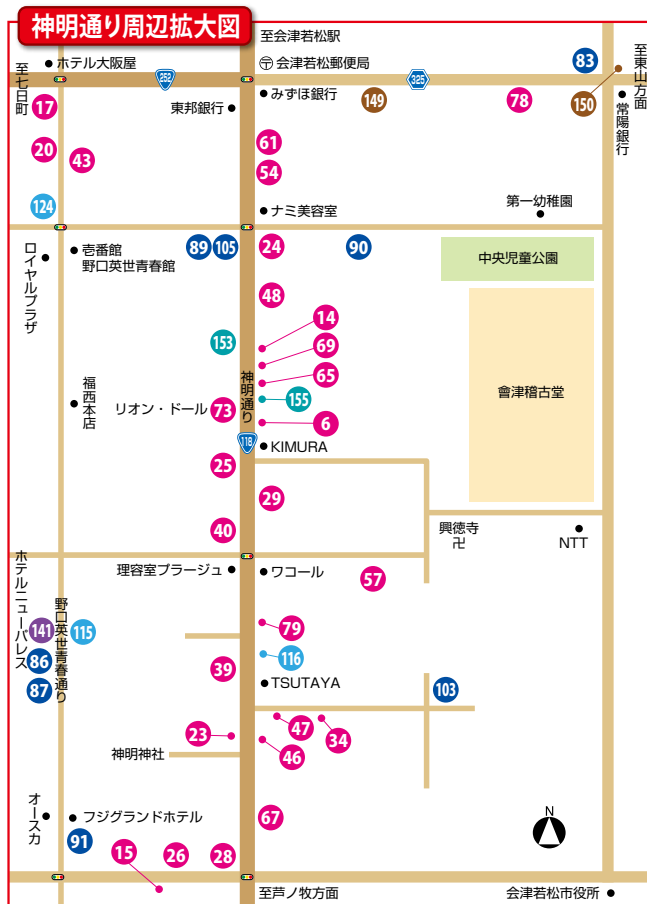

P13-別G・H・I

P12-別B

11

至北会津地区

至北会津地区  
会津美里町

至高田橋